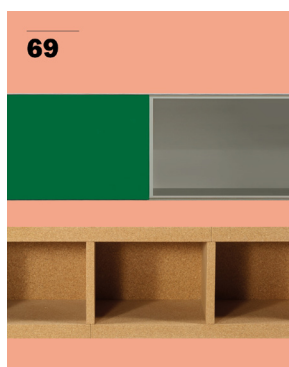

Hella Jongerius
« Backpack Sofa »
8 exemplaires + 2 E.A. + 2 prototypes
115 cm x 195 cm x 100 cm