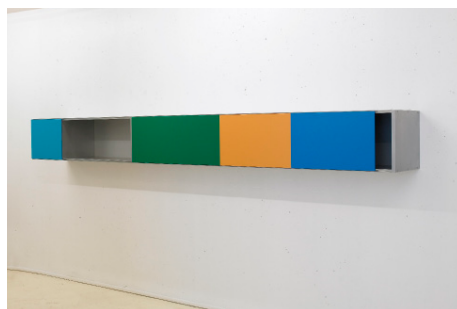

Galerie kreo

31, rue Dauphine
75006 Paris - FRANCE
T. +33 1 53 10 23 00
F. +33 1 53 10 02 49
info@galeriekreo.com
www.galeriekreo.com

« TANDEM »

« TANDEM »

Exposition :
Galerie kreo
du 12 janvier 2012
au 3 mars 2012

Vernissage :
le jeudi 12 janvier 2012
de 18h30 à 20h30
Ouverture du mardi au samedi
de 11h à 19h

Martin Van Severen
« Bandeau mural »
8 exemplaires + 2 E.A. + 2 prototypes
37,6 cm x 357,7 cm x 40 cm