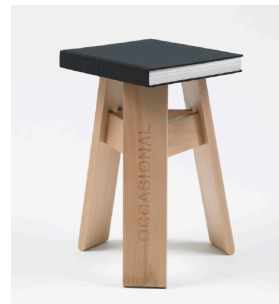

Naoto Fukasawa
« Hanger »
50 exemplaires + 2 prototypes
64 cm x 9 cm x 7 cm

François Bauchet
« Borne »
8 exemplaires + 2 E.A. + 2 prototypes
132 cm x 44 cm x 44 cm

Konstantin Grcic
Tabouret « Vol. II »
8 exemplaires + 2 E.A. + 2 prototypes
60 cm x Ø 40 cm

Front Design
« Large Reflection Sideboard »
8 exemplaires + 2 E.A. + 2 prototypes
84 cm x 200 cm x 40 cm

Pierre Charpin
Tabouret « Occasional »
8 exemplaires + 2 E.A. + 2 prototypes
42 cm x 33 cm