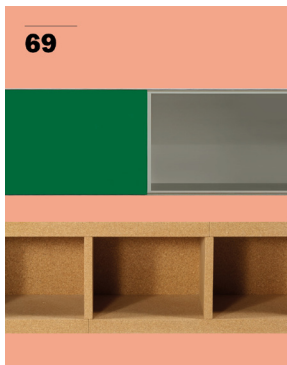

Front Design
« Large Reflection Sideboard »
8 exemplaires + 2 E.A. + 2 prototypes
84 cm x 200 cm x 40 cm